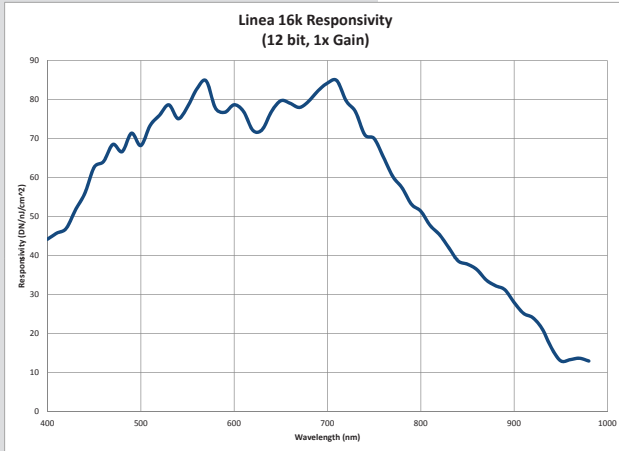

Linea™ 16K Camera Link

Monochrome CMOS Camera Link Line Scan Cameras

www.teledynedalsa.com

Americas

Boston, USA
 +1 978-670-2000
sales.americas@teledynedalsa.com

Europe

Krailling, Germany
 +49 89-89-54-57-3-80
sales.europe@teledynedalsa.com