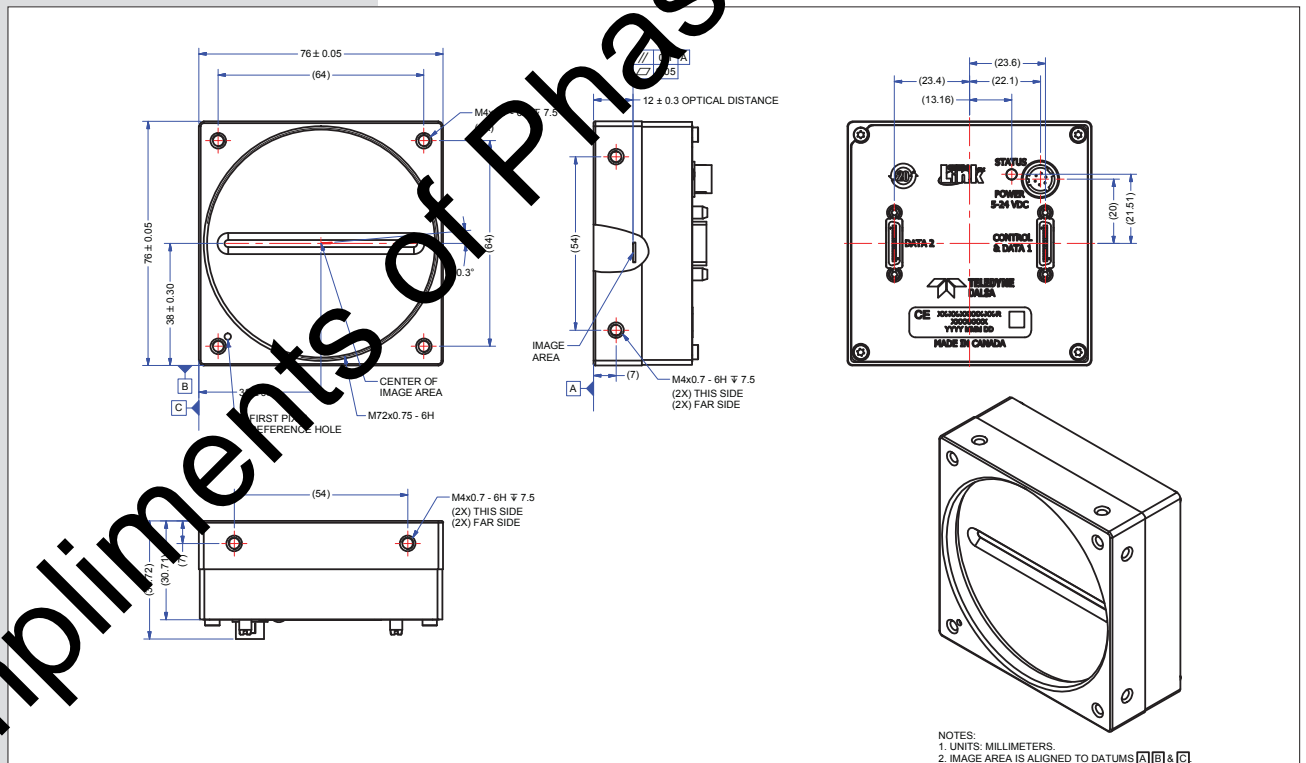

Linea™ 16K Camera Link

Monochrome CMOS Camera Link Line Scan Cameras

www.teledynedalsa.com

Americas

Boston, USA
 +1 978-670-2000
sales.americas@teledynedalsa.com

Europe

Krailling, Germany
 +49 89-89-54-57-3-80
sales.europe@teledynedalsa.com