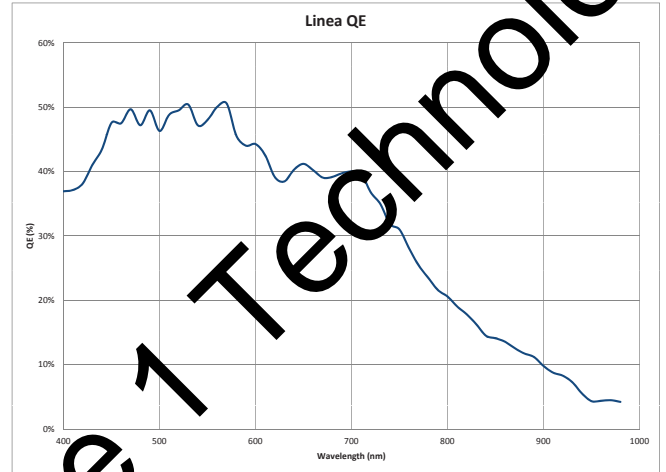

Linea™ 16K Camera Link

Monochrome CMOS Camera Link Line Scan Cameras

www.teledynedalsa.com

Americas

Boston, USA
 +1 978-670-2000
sales.americas@teledynedalsa.com

Europe

Krailling, Germany
 +49 89-89-54-57-3-80
sales.europe@teledynedalsa.com