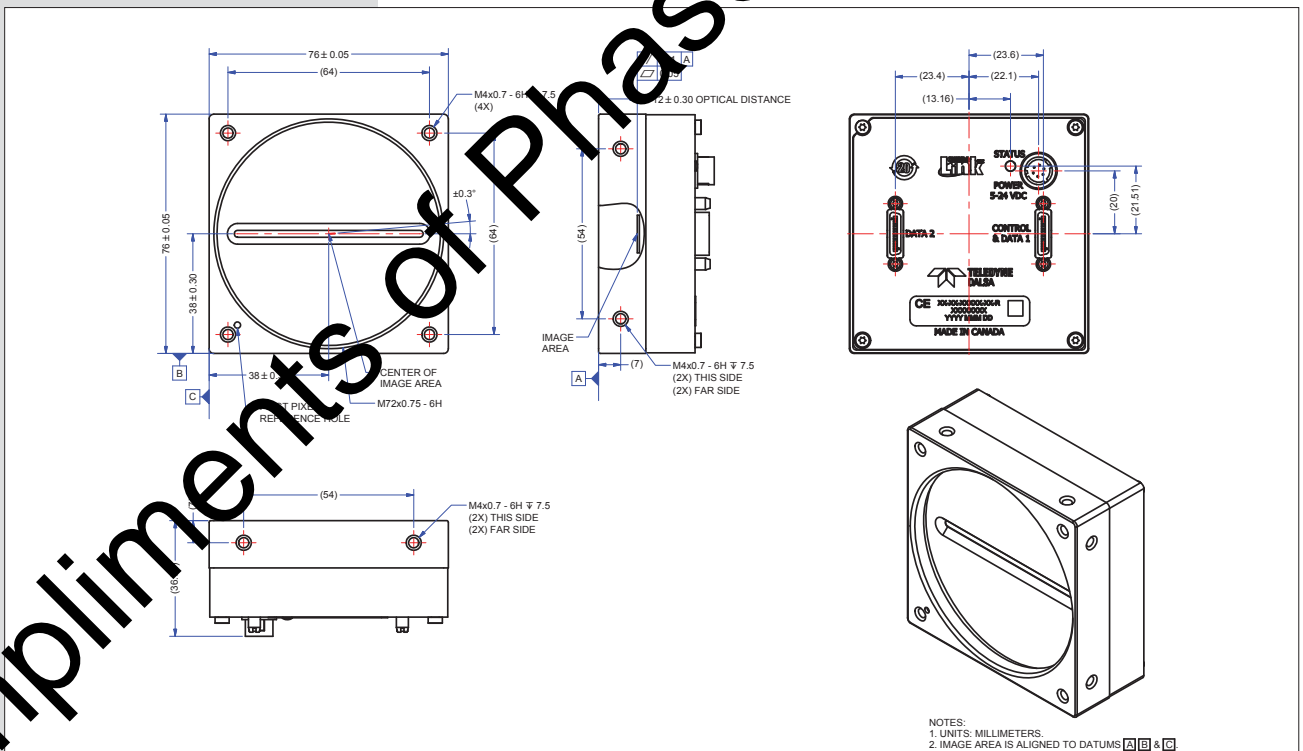

Linea™ 8K Camera Link

Monochrome CMOS Line Scan Cameras

www.teledynedalsa.com

Americas

Boston, USA
 +1 978-670-2000
sales.americas@teledynedalsa.com

Europe

Krailling, Germany
 +49 89-89-54-57-3-80
sales.europe@teledynedalsa.com