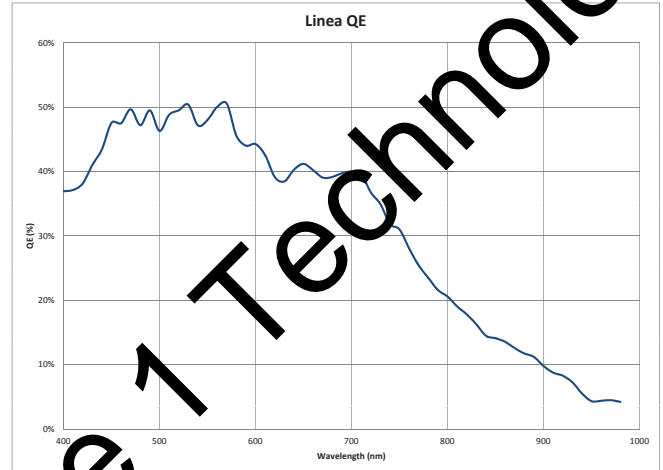

Linea™ 8K Camera Link

Monochrome CMOS Line Scan Cameras

www.teledynedalsa.com

Americas

Boston, USA
 +1 978-670-2000
sales.americas@teledynedalsa.com

Europe

Krailling, Germany
 +49 89-89-54-57-3-80
sales.europe@teledynedalsa.com