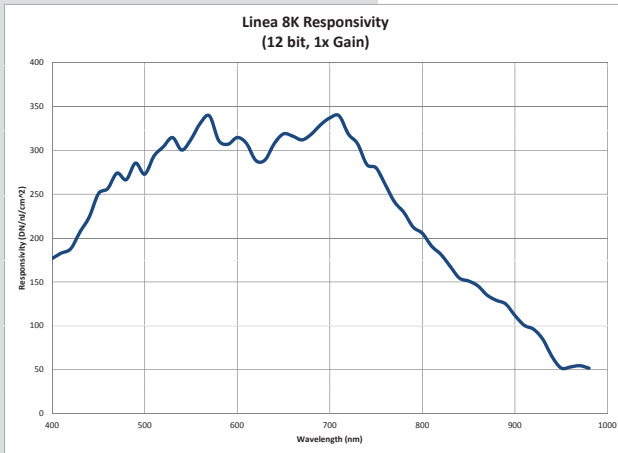

Linea™ 8K Camera Link

Monochrome CMOS Line Scan Cameras

www.teledynedalsa.com

Americas

Boston, USA
 +1 978-670-2000
sales.americas@teledynedalsa.com

Europe

Krailling, Germany
 +49 89-89-54-57-3-80
sales.europe@teledynedalsa.com